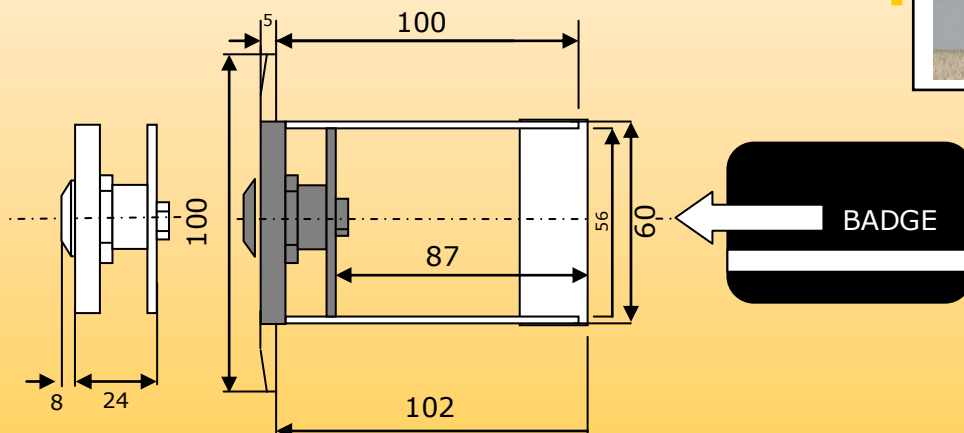

### Description

Coffret cylindrique pour clés et BADGE à encastrer  
Façade et tube inox résistants aux intempéries  
Différents choix de serrure  
Scellement à la résine sur tout support

Façade inox offrant une grande surface de recouvrement pour une pose plus propre

Esthétique soignée et façade n'offrant pas de prise à l'arrachement

Désignation	Percement	Dimensions	Réf
MAXITUB	65 mm	Ext : 100x60 mm Int utile : 56x87 mm	maxitub