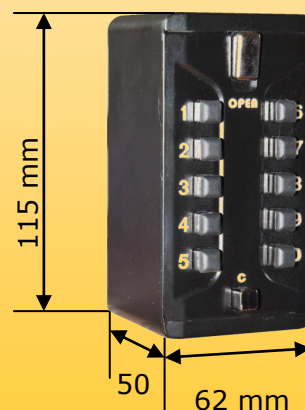

GARDECLES2

garde vos clés en sécurité

Description

Corps très solide résistant aux intempéries

Compartiment pour les clés

Combinaison programmable

Facile à fixer sur tout type de mur

Les clés et les badges sont disponibles uniquement pour ceux à qui vous avez donné la combinaison

Coffret grande taille pour plusieurs clés ou badges

Livré avec son cache intempéries

Désignation	Colis	Dimensions	Réf
Gardecles 2	1	Ext :115x62x50 mm	GC2